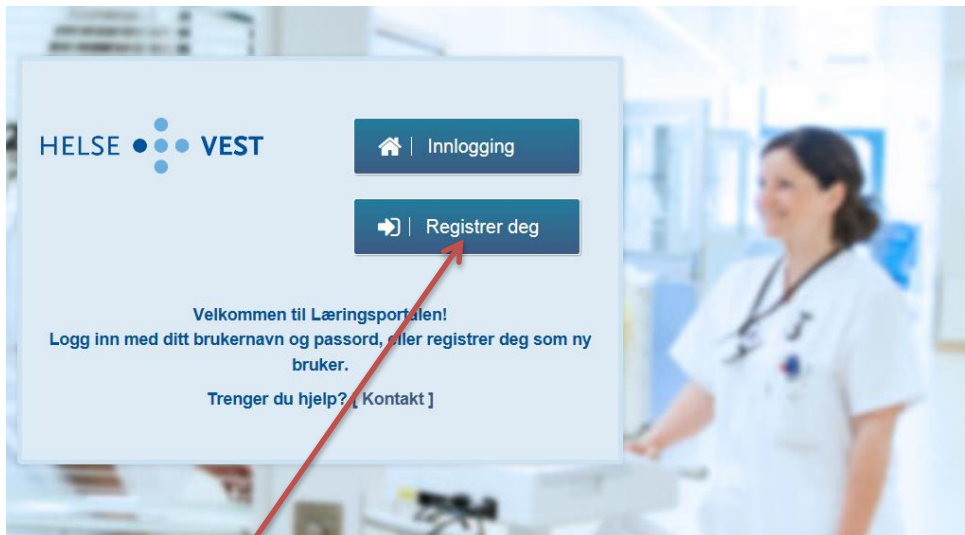

## GUIDE FOR BRUK AV LÆRINGSPORTALEN – EKSTERNE BRUKERE

### REGISTERING

Denne siden kommer opp ved innlogging på Læringsportalen;  
<https://www.laeringsportalen.no/Login> eller ved bruk av QR-koden;

Klikk på Register deg. Da får du opp denne siden:

Fyll inn personlige opplysninger. Under Organisasjon velger du enten «Øvrige regioner – tilgang for eksterne brukere» eller «Kommunesektor: Rogaland». Deretter trykker du Lagre. Du vil da få tilsendt en e-post med beskrivelse av hvordan du oppretter passord for tilgang.